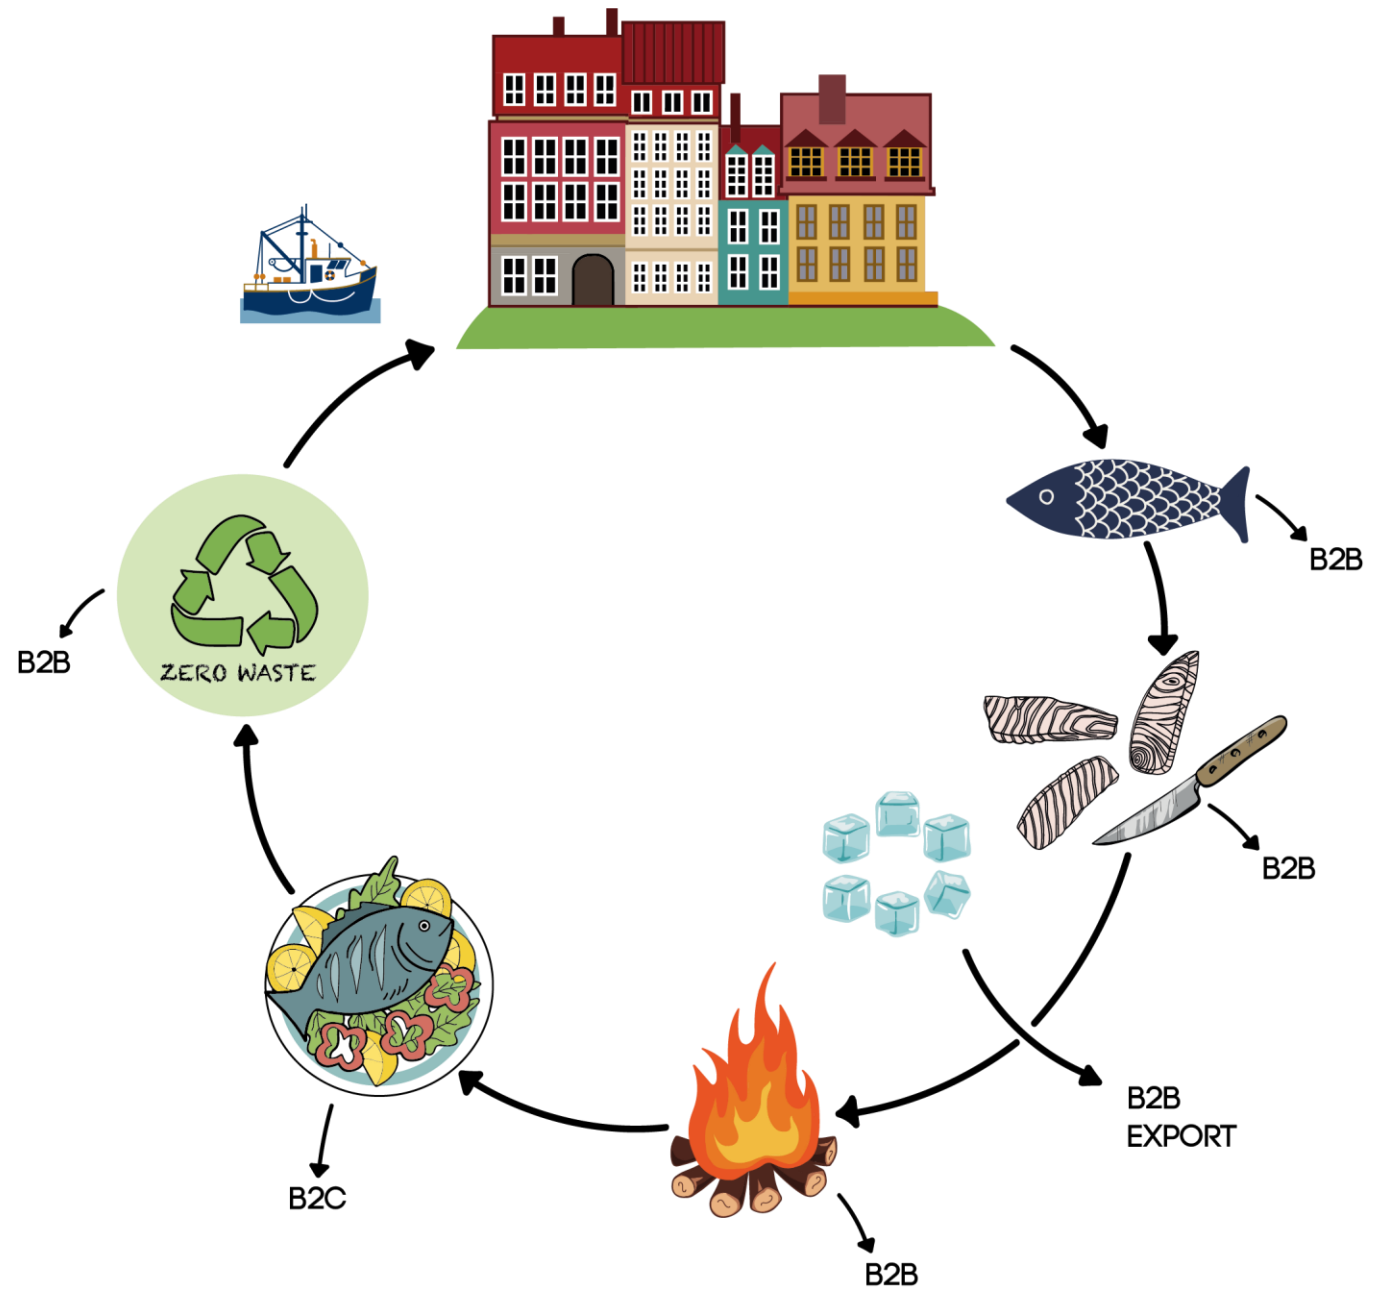

FRÅN HAV TILL
BORD
SEDAN 1989

SKILLINGE FISK - IMPEX AB

VAD GÖR
VI IDAG?

VARFÖR HUMAN
KONSUMTIONS
FISKE?

VÅRA LEVERANTÖRER

- Fiske för human konsumtion
- Dagliga fångster
- 3-4 dagars fiske /vecka
- Anpassade maskor
- Låter havet vila

Hållbarhetspolicy

- *Ekologiskt hållbart*
- *Socialt hållbart*
- *Ekonomiskt hållbart*

MOVING FARWORD

- Politik som främjar human konsumtion.
- Outnyttjade arter.
- Återväxt av leverantörer
- Industriell symbios.